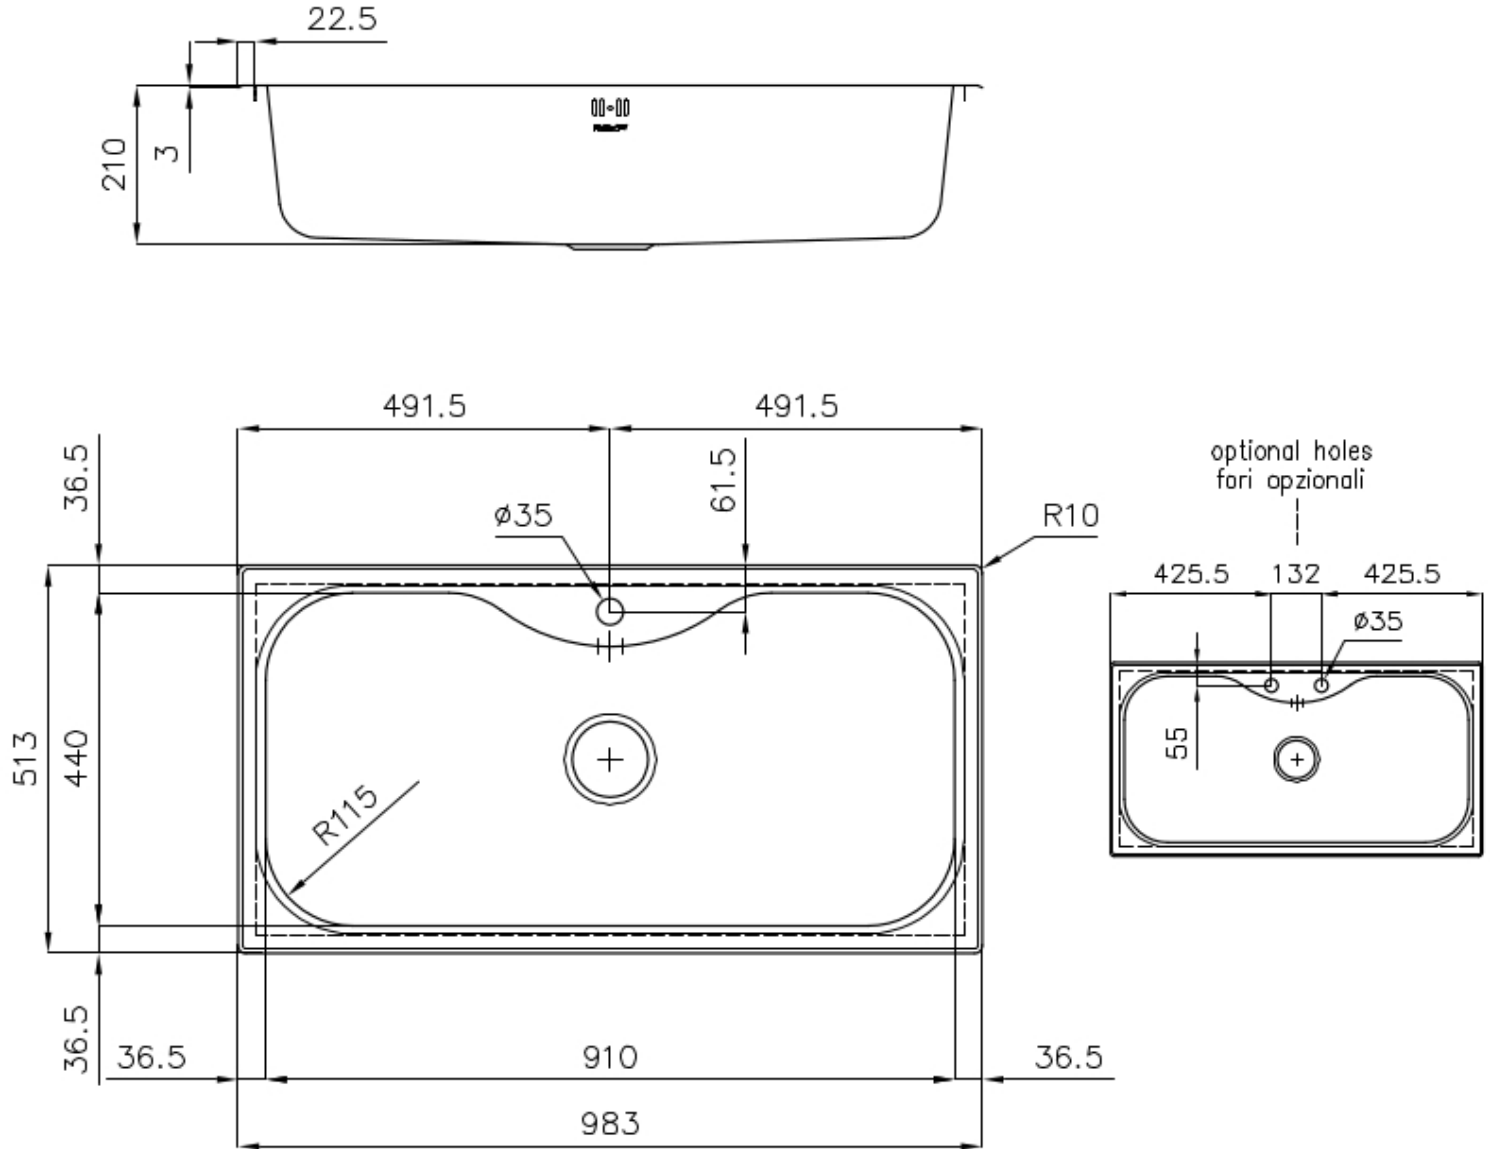

PILETTA 3,5" BASKET

Lo scarico è dotato di piletta grande 3,5", con il pratico tappo a cestello che impedisce il defluire nello scarico di parti solide.

VASCA PROFONDA

Vasche che raggiungono una profondità importante, oltre i 20 cm, grazie alla evoluta tecnologia produttiva, che offrono grande capienza e praticità in tutte le operazioni di lavaggio.

Spazzolato

Base 100 cm

Dimensioni 983x513 mm

Dotazioni standard Ganci di fissaggio, guarnizione, piletta, troppo-pieno e sifone, Imballo in scatola

Fori Mixer 1 foro di serie - 2° foro su richiesta

Foro incasso 950x480 mm

Gocciolatoio No

Larghezza 98 cm

Misura vasca 910x440mm

Numero vasche 1 vasca

Piletta Piletta 3,5"

DATI TECNICI

GALLERIA FOTOGRAFICA

ACCESSORI OPZIONALI